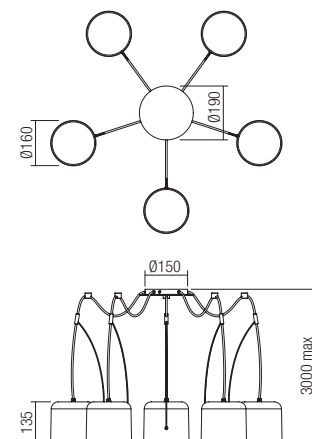

CE IP20

art. **01-1825** Sand White
art. **01-1826** Sand Black

Lampholder E27
Power 3 x max. 15W
Input 230V, 50Hz

CE IP20

art. **01-1827** Sand White
art. **01-1828** Sand Black

Lampholder E27
Power 5 x max. 15W
Input 230V, 50Hz