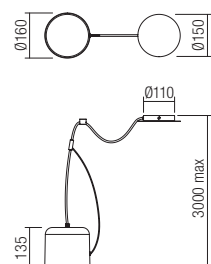

art. **01-1823** Sand White
art. **01-1824** Sand Black