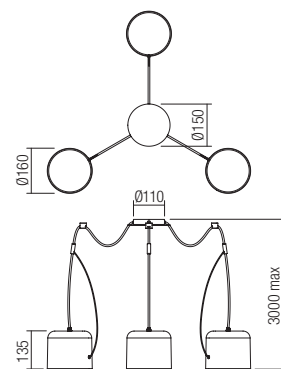

Lampholder E27
Power 1 x max. 15W
Input 230V, 50Hz

CE IP20

art. **01-1825** Sand White
art. **01-1826** Sand Black