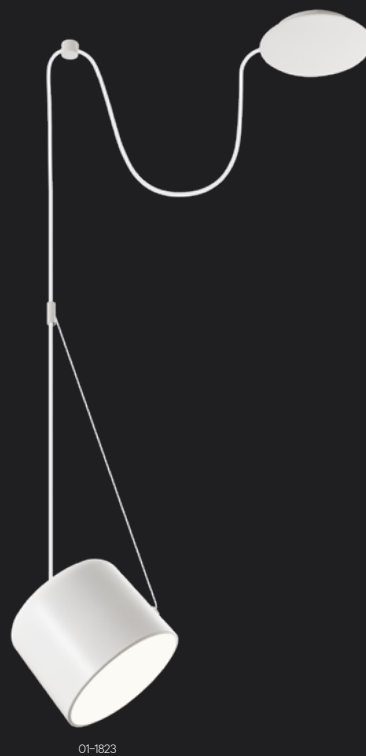

Dodo

01-1828

Dodo

01-1828

01-1826

Dodo

Series of interior lamps, structure and diffusers of metal painted in sand white or sand black, reflectors of white PMMA.

Delivered with 3 meters of white or black fabric cable and accessories for wall or/and ceiling mounting.

Serie de corpuri de iluminat pentru interior, structură și dispersoare orientabile din metal vopsite alb mat sau negru mat, reflectoare din PMMA alb.
Se livrează cu 3 metri de cablu textil alb sau negru și accesorii de fixare pentru perete și/sau tavan.

Serie di apparecchi per interni, struttura e diffusori in metallo verniciato bianco opaco o nero opaco, riflettori in PMMA bianco.
Forniti con 3 metri di cavo tessile bianco o nero e accessori per fissaggio a muro/soffitto.

Серия люстр для интерьера, структура и ориентируемые рассеиватели из металла, окрашены в матовый белый или черный цвет, отражатель из белого ПММА.
Поставляется с 3 метрами белого текстильного кабеля и аксессуарами для настенного/потолочного монтажа.