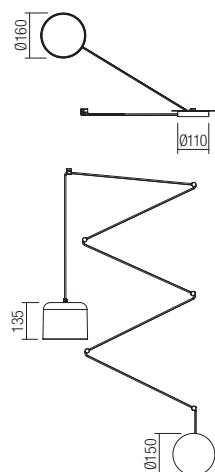

art. **01-1821** Sand White
art. **01-1822** Sand Black

Lampholder E27
Power 1 x max. 15W
Input 230V, 50Hz

CE IP20