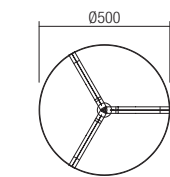

Technical info

art. 01-1809 White
art. 01-1810 Black

Lampholder E27
Power 1 x max. 42W
Input 230V, 50Hz

CE IP20

01-1810