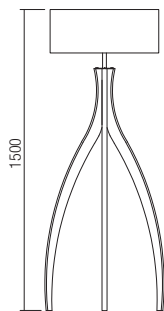

Eron

Floor lamps for interior, natural oak structure with satin nickel metal parts, white or black fabric shade on PVC base.

01-1810

Eron

Floor lamps for interior, natural oak structure with satin nickel metal parts, white or black fabric shade on PVC base.

Интерьерна правостояща лампа, корпус от естествен дъб с метални части в сатин никел, черна или бяла текстилна шапка на PVC основа.

Stojanové svietidlá pre interiér, prírodná dubová konštrukcia s kovovými časťami zo saténového niklu, biele alebo čierne tkaniny na PVC podklade.

Technical info

art. 01-1809 White
art. 01-1810 Black

Lampholder E27
Power 1 x max. 42W
Input 230V, 50Hz

CE IP20

01-1810