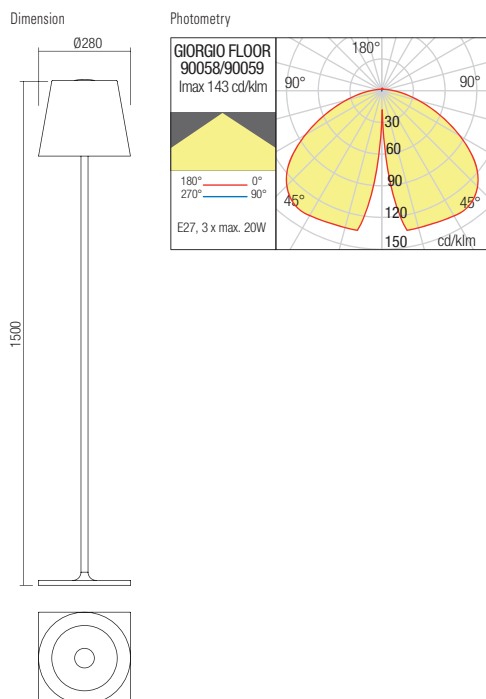

Giorgio Floor

Floor lamp for exterior and interior, structure in metal and diffuser in aluminum, electrostatically painted in mat white or mat black.

Lampadar pentru exterior și interior, structură din metal și dispersor din aluminiu vopsite în câmp electrostatic alb mat sau negru mat.

Piantana per esterni e interni, struttura in metallo e diffusore in alluminio verniciato a polveri bianco opaco o nero opaco.

Торшер для внутреннего и наружного освещения, металлическая структура и рассеиватель из алюминия, окрашен в электростатическом поле в матовый белый или матовый черный цвет.

Állólámpa kültéri és beltéri használatra, fémszerkezet és diffúzor alumíniumból, elektrosztatikusan festett matt fehér vagy matt fekete színben.

Подова лампи за екстериор, метална структура и алуминиев дифузор електростатично боядисан в матово бяло или матово черно.

Stojanová exteriérová alebo interiérová lampa, kovová štruktúra, hliníkový difúzor lakovaný v matnej bielej alebo matnej čiernej farbe.

LAMPADAR • FLOOR LAMP

Type	Code	Finishing
	90058	☐ MWH
	90059	☒ MBK

Power	Socket	Input voltage	Input frequency
3 x max. 20W	E27	230V	50Hz