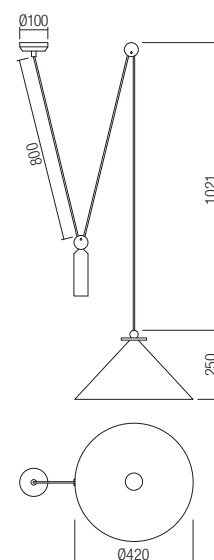

Люстры с регулируемой высотой для интерьера, структура из алюминия, отделанная матовой бронзой с черными деталями или окрашенная в черный матовый цвет, алюминиевый рассеиватель окрашен матовой бронзой снаружи и белый матовый внутри или в черный матовый цвет снаружи и белый матовый внутри.

Závesné interiérové svietidlá s nastaviteľnou výškou, konštrukcia z hliníka - brúsený bronz s jemnými čiernymi detailami alebo v matnej čiernej farbe, difúzor z hliníka vo farbe brúseného bronzu zvonka a matnej bielej farbe zvnútra alebo matná čierna zvonka a matná biela zvnútra.

Technical info

01-1546

art. 01-1545 Brushed Bronze
 art. 01-1546 Mat Black

Lampholder	E27
Power	1 x max. 42W
Input	230V, 50Hz

CE IP20