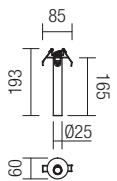

Led type	BRIDGELUX SMD LED 5050 1pc x 6W
Power	6W
Input	220V-240V, 50/60Hz
Color temperature	3000K
Lumen source	630 lm
Lumen system	396 lm
Optic	18°
CRI	90
Not dimmable	☒
CE IP20	

Led type	BRIDGELUX SMD LED 5050 1pc x 6W
Power	6W
Input	220V-240V, 50/60Hz
Color temperature	3000K
Lumen source	630 lm
Lumen system	396 lm
Optic	18°
CRI	90
Not dimmable	☒
CE IP20