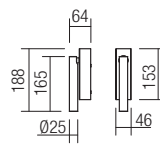

Led type	BRIDGELUX SMD LED 5050 1pc x 6W
Power	6W
Input	220V-240V, 50/60Hz
Color temperature	3000K
Lumen source	630 lm
Lumen system	396 lm
Optic	18°
CRI	90
Not dimmable	☒
CE IP20	

Led type	BRIDGELUX SMD LED 5050 1pc x 6W
Power	6W
Input	220V-240V, 50/60Hz
Color temperature	3000K
Lumen source	630 lm
Lumen system	396 lm
Optic	18°
CRI	90
Not dimmable	☒
CE IP20