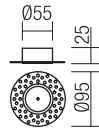

CSL450700WH + 4 x 01-2363
+ 4 x 01-1222 + 2 x 01-1223
+ 2 x 01-1224 + 2 x 01-1225

CSLJ5RD550BK+15x 01-1223

Trimless canopy

art. **CT1MWH** Sand White

art. **CT1MBK** Sand Black

Metal accessories painted in sand white or sand black for installing the suspensions in trimless version.

Maximum diameter of cable access hole 4,5 mm.

Accesorii din metal vopsit alb mat sau negru mat, pentru montajul trimless al suspensiilor.
Diametrul maxim al găurii de ieșire a cablului 4,5 mm.

Accessori in metallo verniciato bianco opaco o nero opaco per montaggio delle sospensioni a filo muro (trimless).
Diametro massimo del foro di uscita del cavo elettrico 4,5 mm.