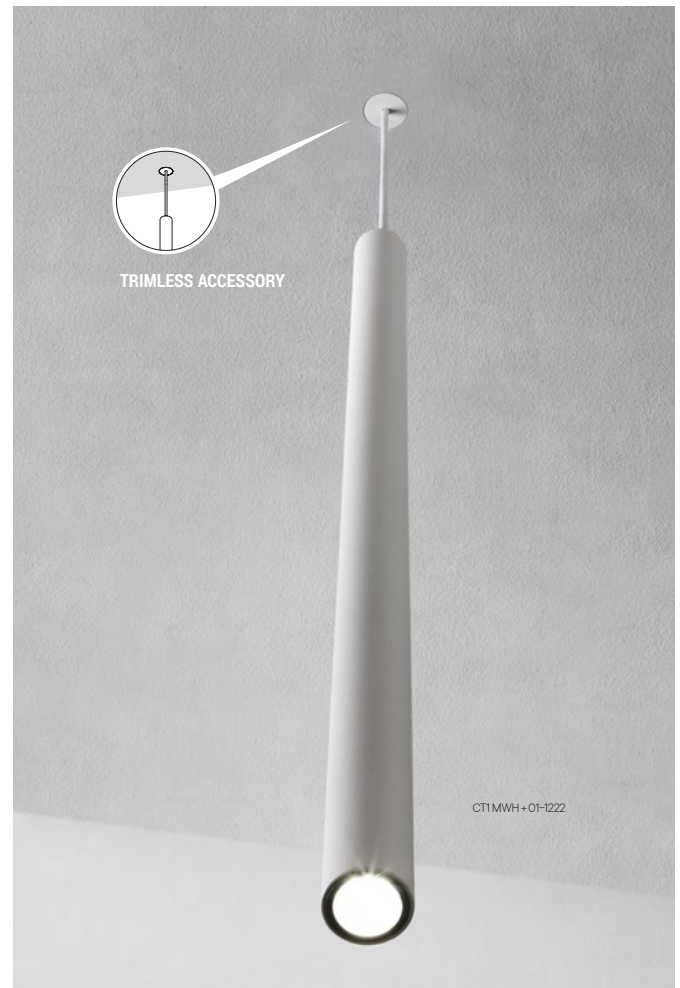

Kanji

Series of light fittings for interior equipped with POWER LED, metal structure electrostatically painted in sand white, sand coffee, sand black, brushed brass or rose gold.

Serie de corpuri de iluminat pentru interior echipate cu POWER LED, structură din metal vopsit în câmp electrostatic alb mat, maro mat, negru mat, alamă sau aur roz.

Serie di apparecchi per interni, equipaggiati con POWER LED struttura in metallo verniciato a polveri bianco opaco, caffè opaco, nero opaco, ottone oppure oro rosa.

Серия светильников для интерьера, оборудованных POWER светодиодами, структура из металла окрашенного в электростатическом поле в матовый белый, матовый кофе, матовый черный, латунь или розовое золото.

CSL450700WH + 4 x 01-2363
+ 4 x 01-1222 + 2 x 01-1223
+ 2 x 01-1224 + 2 x 01-1225

CSLJ5RD550BK+15x 01-1223

Trimless canopy

art. **CT1MWH** Sand White

art. **CT1MBK** Sand Black

Metal accessories painted in sand white or sand black for installing the suspensions in trimless version.

Maximum diameter of cable access hole 4,5 mm.

Accesorii din metal vopsit alb mat sau negru mat, pentru montajul trimless al suspensiilor.
Diametrul maxim al găurii de ieșire a cablului 4,5 mm.

Accessori in metallo verniciato bianco opaco o nero opaco per montaggio delle sospensioni a filo muro (trimless).
Diametro massimo del foro di uscita del cavo elettrico 4,5 mm.