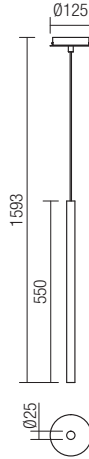

Beltéri világítótestek, POWER LED-el szerelve, elektrosztatikus mezőben matt fehér, matt barna, matt fekete, sárgaréz vagy rózsaszín arany festett fémszerkezet.

Серия интерьерни аплици, оборудвани с POWER LED, метална структура, боядисана в електростатично поле - бял мат, кафе мат, черен мат, месинг или розово злато.

Séria svietidiel pre interiér vybavených POWER LED, kovová konštrukcia je elektrosťaticky lakovaná v matnej bielej, matnej kávovej, matnej čiernej farbe, mosadz alebo ružové zlató.

Model finishings

- art. **01-1220** Sand White
- art. **01-1221** Sand Black
- art. **01-2365** Sand Coffee
- art. **01-2360** Rose Gold
- art. **01-2359** Brushed Brass

- art. **01-1222** Sand White
- art. **01-1223** Sand Black
- art. **01-2366** Sand Coffee
- art. **01-2362** Rose Gold
- art. **01-2361** Brushed Brass

- art. **01-1224** Sand White
- art. **01-1225** Sand Black
- art. **01-2367** Sand Coffee
- art. **01-2364** Rose Gold
- art. **01-2363** Brushed Brass

Maximum diameter of cable access hole 4,5 mm.

Accesorii din metal vopsit alb mat sau negru mat, pentru montajul trimless al suspensiilor.
Diametrul maxim al găurii de ieșire a cablului 4,5 mm.

Accessori in metallo verniciato bianco opaco o nero opaco per montaggio delle sospensioni a filo muro (trimless).
Diametro massimo del foro di uscita del cavo elettrico 4,5 mm.