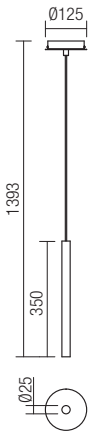

Beltéri világítótestek, POWER LED-el szerelve, elektrosztatikus mezőben matt fehér, matt barna, matt fekete, sárgaréz vagy rózsaszín arany festett fémszerkezet.

Серия интерьерни аплици, оборудвани с POWER LED, метална структура, боядисана в електростатично поле - бял мат, кафе мат, черен мат, месинг или розово злато.

Séria svietidiel pre interiér vybavených POWER LED, kovová konštrukcia je elektrosťaticky lakovaná v matnej bielej, matnej kávovej, matnej čiernej farbe, mosadz alebo ružové zlató.

Model finishings

- art. **01-1220** Sand White
- art. **01-1221** Sand Black
- art. **01-2365** Sand Coffee
- art. **01-2360** Rose Gold
- art. **01-2359** Brushed Brass

- art. **01-1222** Sand White
- art. **01-1223** Sand Black
- art. **01-2366** Sand Coffee
- art. **01-2362** Rose Gold
- art. **01-2361** Brushed Brass

- art. **01-1224** Sand White
- art. **01-1225** Sand Black
- art. **01-2367** Sand Coffee
- art. **01-2364** Rose Gold
- art. **01-2363** Brushed Brass

Maximum diameter of cable access hole 4,5 mm.

Accesorii din metal vopsit alb mat sau negru mat, pentru montajul trimless al suspensiilor.
Diametrul maxim al găurii de ieșire a cablului 4,5 mm.

Accessori in metallo verniciato bianco opaco o nero opaco per montaggio delle sospensioni a filo muro (trimless).
Diametro massimo del foro di uscita del cavo elettrico 4,5 mm.