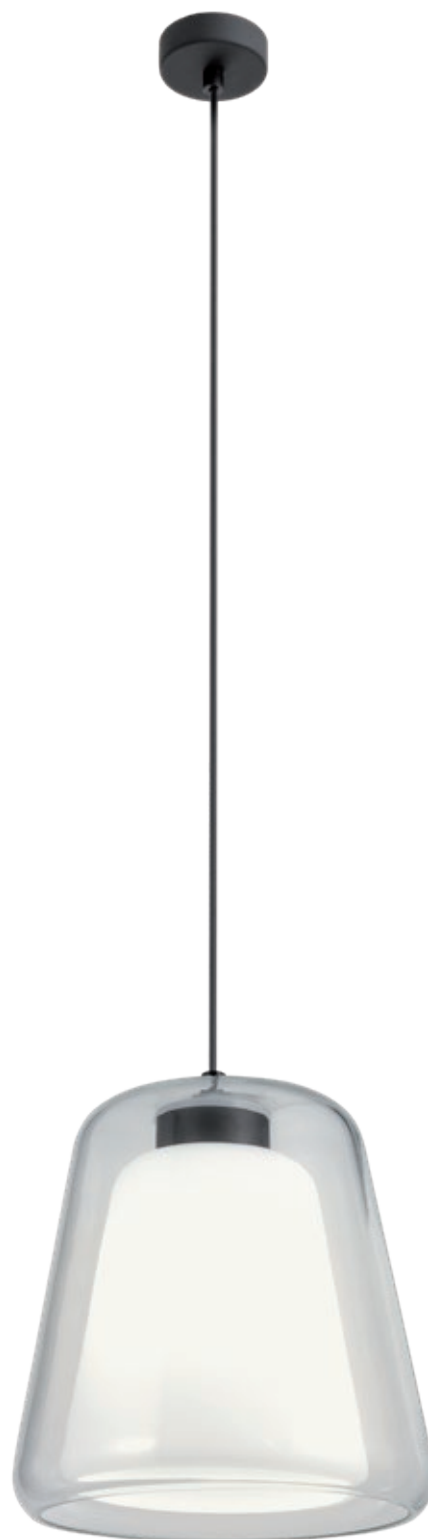

Lampholder	E27
Power	1 x max. 42W
Input	230V, 50Hz

CE IP20