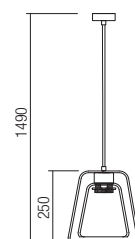

Technical info

art. 01-1611

Lampholder	E27
Power	1 x max. 42W
Input	230V, 50Hz

CE IP20

art. 01-1612

Lampholder	E27
Power	1 x max. 42W
Input	230V, 50Hz

CE IP20