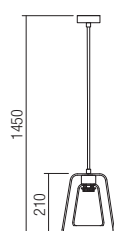

art. 01-1611

Lampholder	E27
Power	1 x max. 42W
Input	230V, 50Hz

CE IP20