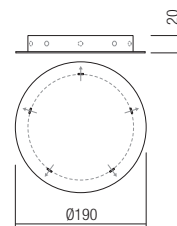

Baze rotunde din metal vopsit alb mat, negru mat pentru montajul a 3 suspensii.
Diametrul maxim al găurii de ieşire a cablului 5,5 mm.

Rosoni circolari in metallo verniciato bianco opaco, nero opaco per montaggio di 3 sospensioni.
Diametro massimo del foro di uscita del cavo elettrico 5,5 mm.

Radial canopy 5 lights

CE

art.	Finish
CS2.5 WH	Sand White 
CS2.5 BK	Sand Black 

Round metal canopies painted in sand white, sand black for installation of 5 suspensions.
Maximum diameter of cable access hole 5,5 mm.

Baze rotunde din metal vopsit alb mat, negru mat pentru montajul a 5 suspensii.
Diametrul maxim al găurii de ieşire a cablului 5,5 mm.

Rosoni circolari in metallo verniciato bianco opaco, nero opaco per montaggio di 5 sospensioni.
Diametro massimo del foro di uscita del cavo elettrico 5,5 mm.

Baze rotunde din metal vopsit alb mat, negru mat pentru montajul a 7 suspensii.
Diametrul maxim al găurii de ieşire a cablului 5,5 mm.

Rosoni circolari in metallo verniciato bianco opaco, nero opaco per montaggio di 7 sospensioni.
Diametro massimo del foro di uscita del cavo elettrico 5,5 mm.