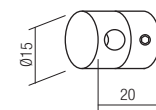

Baze rotunde din metal vopsit alb mat, negru mat pentru montajul a 7 suspensii.
Diametrul maxim al găurii de ieşire a cablului 5,5 mm.

Rosoni circolari in metallo verniciato bianco opaco, nero opaco per montaggio di 7 sospensioni.
Diametro massimo del foro di uscita del cavo elettrico 5,5 mm.

Wall cable fixing accessories

CE

art.	Finish
AC1 WH	Sand White 
AC1 BK	Sand Black 

Metal accessories painted in sand white or sand black for wall fixing of electrical cables.
Maximum diameter of cable access hole 5,5 mm.

Accesorii din metal vopsit alb mat sau negru mat pentru fixarea cablurilor electrice pe perete.
Diametrul maxim al găurii de ieşire a cablului 5,5 mm.

Accessori in metallo verniciato bianco opaco o nero opaco per fissaggio dei cavi elettrici a parete.
Diametro massimo del foro di uscita del cavo elettrico 5,5 mm.