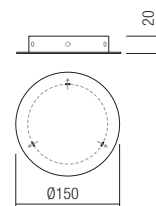

Radial canopies

Radial canopy 3 lights

CE

art.	Finish
CS1.3 WH	Sand White 
CS1.3 BK	Sand Black 

Round metal canopies painted in sand white, sand black for installation of 3 suspensions.
Maximum diameter of cable access hole 5,5 mm.

Baze rotunde din metal vopsit alb mat, negru mat pentru montajul a 3 suspensii.
Diametrul maxim al găurii de ieşire a cablului 5,5 mm.

Rosoni circolari in metallo verniciato bianco opaco, nero opaco per montaggio di 3 sospensioni.
Diametro massimo del foro di uscita del cavo elettrico 5,5 mm.

Baze rotunde din metal vopsit alb mat, negru mat pentru montajul a 5 suspensii.
Diametrul maxim al găurii de ieşire a cablului 5,5 mm.

Rosoni circolari in metallo verniciato bianco opaco, nero opaco per montaggio di 5 sospensioni.
Diametro massimo del foro di uscita del cavo elettrico 5,5 mm.

Baze rotunde din metal vopsit alb mat, negru mat pentru montajul a 7 suspensii.
Diametrul maxim al găurii de ieşire a cablului 5,5 mm.

Rosoni circolari in metallo verniciato bianco opaco, nero opaco per montaggio di 7 sospensioni.
Diametro massimo del foro di uscita del cavo elettrico 5,5 mm.