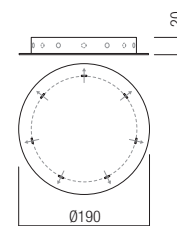

Baze rotunde din metal vopsit alb mat, negru mat pentru montajul a 3 suspensii.
Diametrul maxim al găurii de ieşire a cablului 5,5 mm.

Rosoni circolari in metallo verniciato bianco opaco, nero opaco per montaggio di 3 sospensioni.
Diametro massimo del foro di uscita del cavo elettrico 5,5 mm.

Baze rotunde din metal vopsit alb mat, negru mat pentru montajul a 5 suspensii.
Diametrul maxim al găurii de ieşire a cablului 5,5 mm.

Rosoni circolari in metallo verniciato bianco opaco, nero opaco per montaggio di 5 sospensioni.
Diametro massimo del foro di uscita del cavo elettrico 5,5 mm.

Radial canopy 7 lights

CE

art.	Finish
CS2.7 WH	Sand White 
CS2.7 BK	Sand Black 

Round metal canopies painted in sand white, sand black for installation of 7 suspensions.
Maximum diameter of cable access hole 5,5 mm.

Baze rotunde din metal vopsit alb mat, negru mat pentru montajul a 7 suspensii.
Diametrul maxim al găurii de ieşire a cablului 5,5 mm.

Rosoni circolari in metallo verniciato bianco opaco, nero opaco per montaggio di 7 sospensioni.
Diametro massimo del foro di uscita del cavo elettrico 5,5 mm.