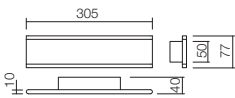

- art. **01-2298** Sand White
- art. **01-2299** Sand Black

Led type	SMD LED 2835 80 pcs x 0,2W
Power	16W
Input	220-240V, 50/60Hz
Color temperature	3000K
Lumen source	1908 lm
Lumen system	1168 lm
CRI	80
Not dimmable	

IP20

- art. **01-2300** Sand White
- art. **01-2301** Sand Black

Led type	SMD LED 2835 120 pcs x 0,2W
Power	24W
Input	220-240V, 50/60Hz
Color temperature	3000K
Lumen source	2901 lm
Lumen system	1824 lm
CRI	80
Not dimmable	

IP20