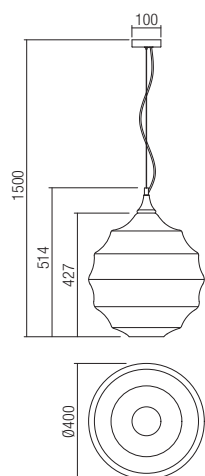

## Technical info

-  art. 01-1844 Champagne
- art. 01-1845 Smoky grey
- art. 01-1846 Copper

01-1845

Lampholder	E27
Power	1 x max. 42W
Input	230V, 50Hz

CE  IP20