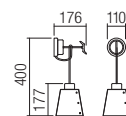

Technical info

01-1485

01-1486

01-1483

art. 01-1483 Beige
art. 01-1484 Dark grey

Lampholder	E27
Power	1 x max. 42W
Input	230V, 50Hz

CE IP20

art. 01-1485 Beige
art. 01-1486 Dark grey