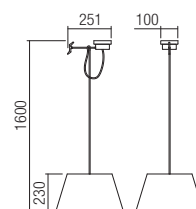

Technical info

01-1485

01-1486

01-1483

art. 01-1483 Beige
art. 01-1484 Dark grey

Lampholder	E27
Power	1 x max. 42W
Input	230V, 50Hz

CE IP20

art. 01-1485 Beige
art. 01-1486 Dark grey