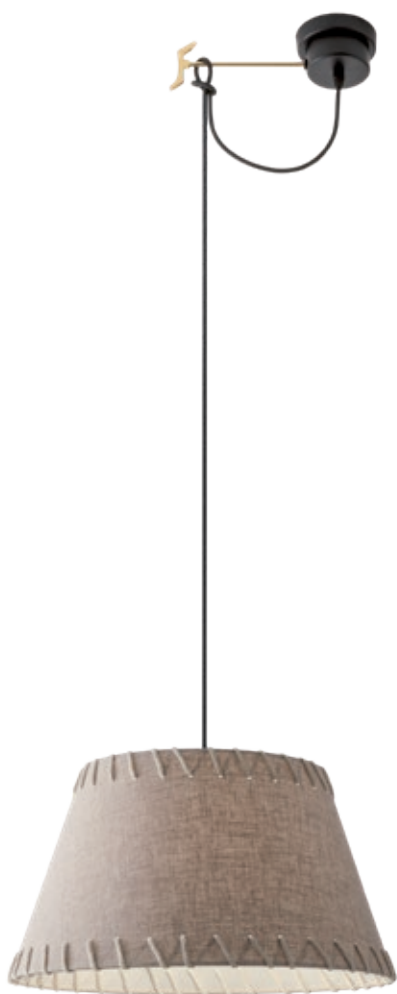

Technical info

01-1485