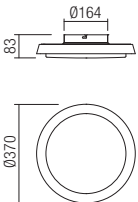

01-1692

01-1693

01-1697

01-1694

art. **01-1692 MatWhite**
 art. **01-1693 MatBlack**

art. **01-1694 MatWhite**
 art. **01-1695 MatBlack**

art. **01-1696 MatWhite**
 art. **01-1697 MatBlack**

Led type	SMD LED 2835 160 pcs x 0,13W
Power	20,5W
Input	220V-240V, 50/60Hz
Color temperature	3000K
Lumen source	2678 lm
Lumen system	1610 lm
CRI	80
Not dimmable	