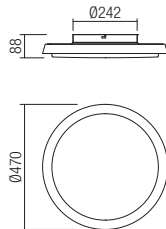

01-1692

01-1693

01-1697

01-1694

art. **01-1692 MatWhite**
 art. **01-1693 MatBlack**

art. **01-1694 MatWhite**
 art. **01-1695 MatBlack**

art. **01-1696 MatWhite**
 art. **01-1697 MatBlack**

Led type	SMD LED 2835 160 pcs x 0,13W
Power	20,5W
Input	220V-240V, 50/60Hz
Color temperature	3000K
Lumen source	2678 lm
Lumen system	1610 lm
CRI	80
Not dimmable	