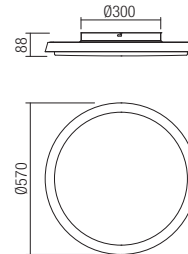

01-1692

01-1693

01-1697

01-1694

art. **01-1692 MatWhite**
 art. **01-1693 MatBlack**

art. **01-1694 MatWhite**
 art. **01-1695 MatBlack**

art. **01-1696 MatWhite**
 art. **01-1697 MatBlack**

Led type	SMD LED 2835 160 pcs x 0,13W
Power	20,5W
Input	220V-240V, 50/60Hz
Color temperature	3000K
Lumen source	2678 lm
Lumen system	1610 lm
CRI	80
Not dimmable	