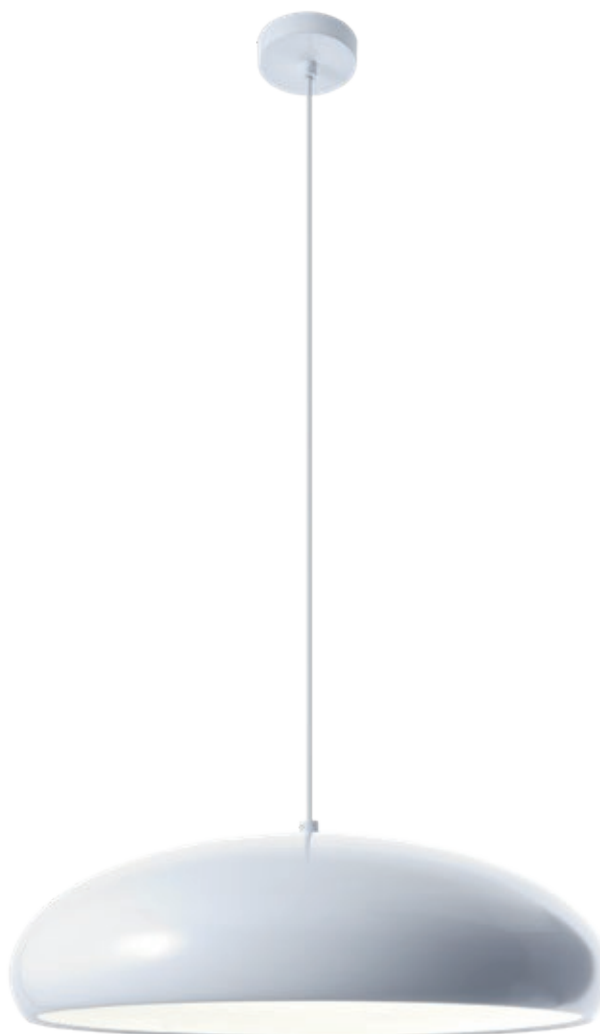

Technical info

art. 01-1393 Glossy white
art. 01-1394 Glossy black

Lampholder	E27
Power	3 x max. 42W
Input	230V, 50Hz

CE IP20

art. 01-1395 Glossy white
art. 01-1396 Glossy black

Lampholder	E27
Power	4 x max. 42W
Input	230V, 50Hz

CE IP20

01-1393