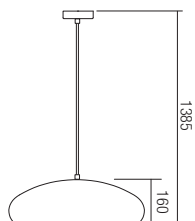

Technical info

art. 01-1393 Glossy white
art. 01-1394 Glossy black

Lampholder	E27
Power	3 x max. 42W
Input	230V, 50Hz

CE IP20

art. 01-1395 Glossy white
art. 01-1396 Glossy black

Lampholder	E27
Power	4 x max. 42W
Input	230V, 50Hz