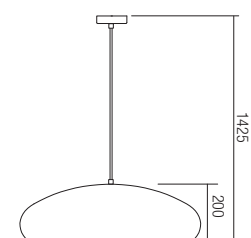

Technical info

art. 01-1393 Glossy white
art. 01-1394 Glossy black

Lampholder	E27
Power	3 x max. 42W
Input	230V, 50Hz

CE IP20

art. 01-1395 Glossy white
art. 01-1396 Glossy black

Lampholder	E27
Power	4 x max. 42W
Input	230V, 50Hz