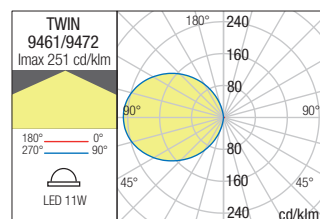

BOLLARD - STÂLPÎȘOR

Code Finishing

9461 ■ Dark Grey

9472 ■ Rust

LED type	Input voltage	Power	Luminous Flux Source/system	CCT	CRI
SMD LED2835, 120 pcs.	220-240V	11W	1400/880 lm	3000K	82