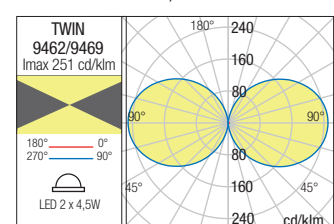

9462 ■ Dark Grey

9469 ■ Rust

LED type	Input voltage	Power	Luminous Flux Source/system	CCT	CRI
SMD LED 2835, 2 x 48 pcs.	220-240V	9W	980/560 lm	3000K	82

Серия от външни осветителни тела, оборудвани със светодиоди SMD 2835, варианти със странично, обикновено или двойно разсейване на светлината.