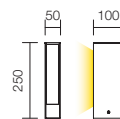

9462 ■ Dark Grey

9469 ■ Rust

LED type	Input voltage	Power	Luminous Flux Source/system	CCT	CRI
SMD LED 2835, 2 x 48 pcs.	220-240V	9W	980/560 lm	3000K	82

Серия от външни осветителни тела, оборудвани със светодиоди SMD 2835, варианти със странично, обикновено или двойно разсейване на светлината.