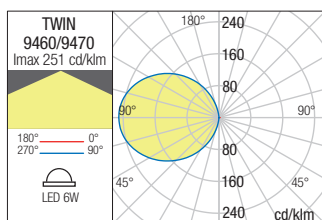

Code Finishing

9460 ■ Dark Grey

9470 ■ Rust

LED type	Input voltage	Power	Luminous Flux Source/system	CCT	CRI
SMD LED 2835, 48 pcs.	220-240V	6W	690/330 lm	3000K	82

BOLLARD · STÂLPIŞOR