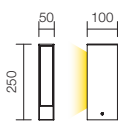

Code Finishing

9460 ■ Dark Grey

9470 ■ Rust

LED type	Input voltage	Power	Luminous Flux Source/system	CCT	CRI
SMD LED 2835, 48 pcs.	220-240V	6W	690/330 lm	3000K	82

BOLLARD · STÂLPIŞOR