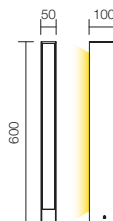

9462 ■ Dark Grey

9469 ■ Rust

LED type	Input voltage	Power	Luminous Flux Source/system	CCT	CRI
SMD LED 2835, 2 x 48 pcs.	220-240V	9W	980/560 lm	3000K	82

Серия от външни осветителни тела, оборудвани със светодиоди SMD 2835, варианти със странично, обикновено или двойно разсейване на светлината.

Тяло от лят алуминий лят под налягане, боядисан в електростатично поле в цветове гамии тъмно сиво или ръждиво, разсейватели от поликарбонат цвят опал.

Exteriérové stĺpiky vybavených SMD 2835 LED-kami, s jedným alebo dvojítm svetelným lúčom. Hliníková zliatina tmavo šedej alebo hrdzavo hnedej farby, opálový polykarbonátový difúzor.

BOLLARD - STÂLPÎȘOR

Code Finishing

9461 ■ Dark Grey

9472 ■ Rust

LED type	Input voltage	Power	Luminous Flux Source/system	CCT	CRI
SMD LED2835, 120 pcs.	220-240V	11W	1400/880 lm	3000K	82

BOLLARD - STÂLPÎȘOR

Code Finishing